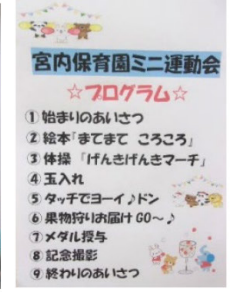

宮内保育園だより

2024年

☆運動会の様子☆

今年も残すところあと1か月。日ごとに寒さが増していますが、感染症対策や防寒対策など健康面に十分気を配りながら、笑顔いっぱい、夢いっぱいの12月を過ごしていきたいと思います。

☆今月の壁面☆・・・壁面製作

みんなで
がんばったね👍

いっぱい
くっついたね

金メダル
だよ～😊

☆主活動の様子☆・・・お散歩

カートの柵につかまり立ちをしたり保育士と手つなぎで上手に歩いてお散歩を楽しんでいます♥お散歩コースも距離を伸ばしてみたりいろいろな公園に出かけていますよ😊

☆今月の予定☆

- 身体測定…随時
- 避難訓練…未定
- クリスマス会…未定