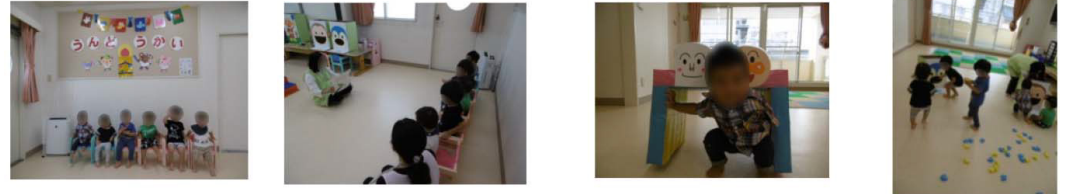

宮内保育園だより

2021. 11月

秋の深まりを感じる季節となりました。子どもたちは、散歩に出かけると赤や黄色になった落ち葉を拾いながら、秋を感じて楽しんでます。だんだんと寒さが厳しくなりますが、かぜのばい菌を寄せ付けずに元気にすごしたいと思います。

★今月の歌★

「こぎつね」

こぎつねコンコン
やまのなか やまのなか
くさのみつぶして
おけしょうしたり
もみじのかんざし
つぎのくし

★今月の予定★

身体測定…随時
避難訓練…未定
食育活動…未定
(苗植え)

★今月の絵本★

「どうぶつクッキー」

可愛い動物さんたちがおいしそうなクッキーになりました。動物さんの鳴き声も楽しく覚えられますよ。最後にクッキーを食べましょ♪

★今月の壁面★

はりねずみさんのトゲにクルクルと毛糸を巻いてみました(*^_^*)

10月4日に運動会を開催♪みんなで元気に体を動かしました！子どもたちの楽しむ姿がとても輝いてました(*^_^*)

★おもいほり★

夏から育てていたサツマイモ掘りです！「よいしょよいしょ」とカッパいっぱい引っ張りました！立派なサツマイモが採れましたよ!(^^)!