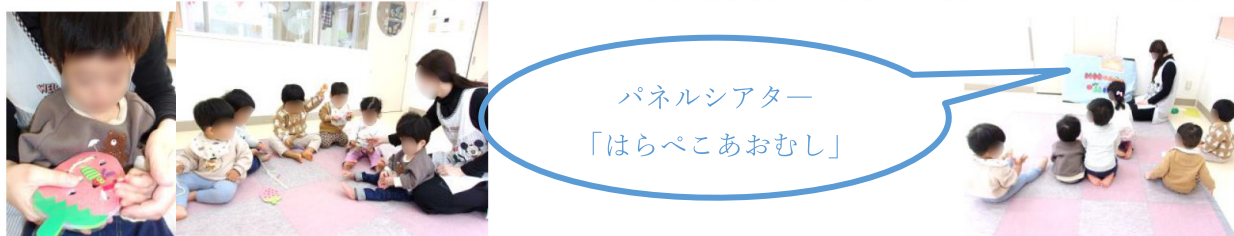

# 宮内保育園だより

2023年4月

新年度がスタート！！

今年度も子ども達一人ひとり、それぞれのペースを大切にしながら色々な経験を通して心豊に育み、宮内保育園で楽しい時間を過ごしていきたいと思っております♪

## ◎食育活動：スナップエンドウ◎

スナップエンドウの収穫スタートしました！！(\*´▽`\*)  
収穫を楽しんでいます♪

梅の花を観たよ♪

## ◎主活動遊び◎

大型レゴで遊んだよ♡

手作りの紐通し～！

パネルシアター  
「はらぺこあおむし」

かけっこ  
したよ♪

お花が  
いっぱい！

たんぽぽ  
発見！